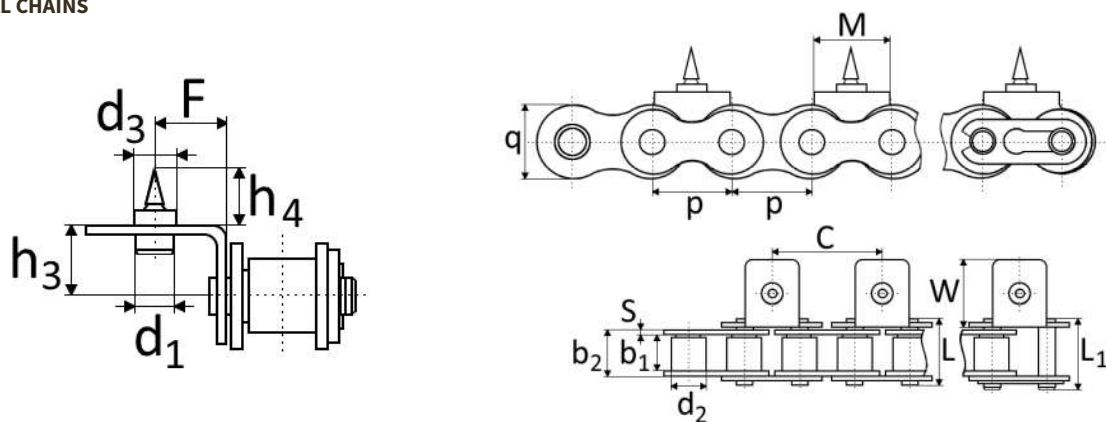

ROLLENKETTEN MIT VERGRÖSSERTEM SPIEL

SIDE BOW ROLLER CHAINS

Ketten-Nr. Chain No.	p		R mm	b ₁ mm	b ₂ mm	d ₁ mm	d ₂ mm	a ₁ mm	a ₂ mm	q mm	s ₁ mm	s ₂ mm	F _B N _{min}
	mm	inch											
08B-1 SB	12,7	1/2"	360	7,75	11,3	8,51	3,96	16,4	17,7	11,8	1,5	1,5	11 200
08B-1 SB1	12,7	1/2"	400	11,6	15,35	8,51	3,96	20,8	22	11,8	1,5	1,5	11 200
12B-1 SB	19,05	3/4"	510	11,68	15,62	12,07	5,08	21,8	24,2	16,1	1,8	1,8	20 000
16B-1 SB	25,4	1"	1450	17,02	25,45	15,8	7,94	35,5	38,2	20,3	3,8	3,1	45 000

Verbindungsglieder sind auf Anfrage erhältlich.
Connecting links are available upon request.

LANDMASCHINENKETTEN

AGRICULTURAL CHAINS

Ketten-Nr. Chain No.	p mm	q mm	d ₁ mm	d ₂ mm	d ₃ mm	b ₁ mm	b ₂ mm	S _{max} mm	c mm	L mm	L ₁ mm	W mm	M mm	h ₃ mm	h ₄ mm	F mm	F _B N _{min}
10B-1 1AKa1.102/432T.00.00	15,875	14,73	5,5	10,16	6	9,65	13,28	1,5	31,75	18,8	20,1	19,55	15,15	10	7,8	9,9	23 000

Ketten-Nr. Chain No.	ISO	p mm	k ₃ mm	d ₂ mm	d ₃ mm	L mm	L ₁ mm	q mm	F _B N _{min}
216B.00.00	216 B	50,800	28,3	8,28	35,3	35	40,00	21,08	60 000