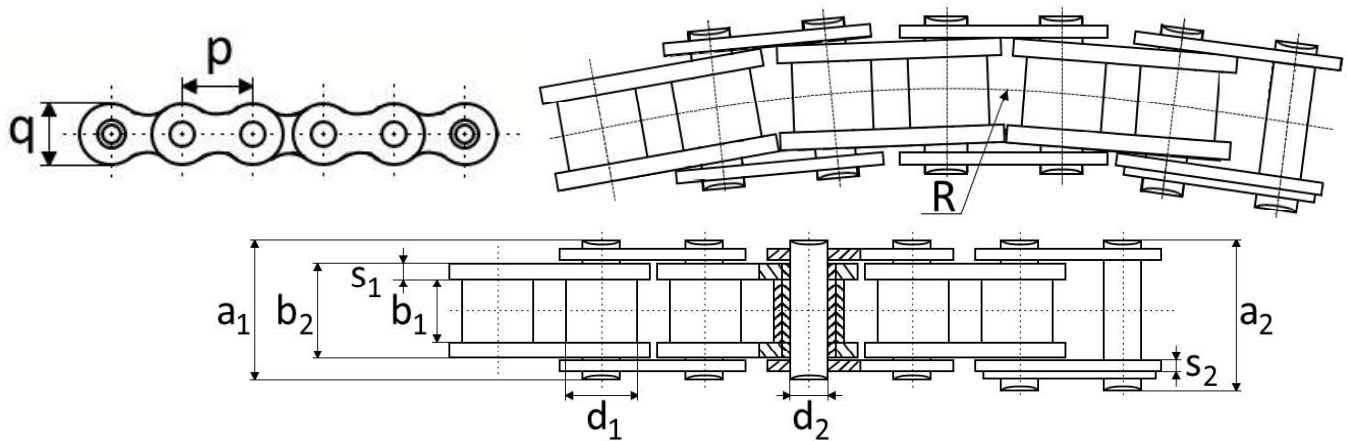

ROLLENKETTEN MIT VERGRÖSSERTEM SPIEL

SIDE BOW ROLLER CHAINS

Ketten-Nr. Chain No.	p		R mm	b ₁ mm	b ₂ mm	d ₁ mm	d ₂ mm	a ₁ mm	a ₂ mm	q mm	s ₁ mm	s ₂ mm	F _B N _{min}
	mm	inch											
08B-1 SB	12,7	1/2"	360	7,75	11,3	8,51	3,96	16,4	17,7	11,8	1,5	1,5	11 200
08B-1 SB1	12,7	1/2"	400	11,6	15,35	8,51	3,96	20,8	22	11,8	1,5	1,5	11 200
12B-1 SB	19,05	3/4"	510	11,68	15,62	12,07	5,08	21,8	24,2	16,1	1,8	1,8	20 000
16B-1 SB	25,4	1"	1450	17,02	25,45	15,8	7,94	35,5	38,2	20,3	3,8	3,1	45 000

Verbindungsglieder sind auf Anfrage erhältlich.
Connecting links are available upon request.

LANDMASCHINENKETTEN

AGRICULTURAL CHAINS

Ketten-Nr. Chain No.	p mm	q mm	d ₁ mm	d ₂ mm	d ₃ mm	b ₁ mm	b ₂ mm	S _{max} mm	c mm	L mm	L ₁ mm	W mm	M mm	h ₃ mm	h ₄ mm	F mm	F _B N _{min}
10B-1 1AKa1.102/432T.00.00	15,875	14,73	5,5	10,16	6	9,65	13,28	1,5	31,75	18,8	20,1	19,55	15,15	10	7,8	9,9	23 000

Ketten-Nr. Chain No.	ISO	p mm	k ₃ mm	d ₂ mm	d ₃ mm	L mm	L ₁ mm	q mm	F _B N _{min}
216B.00.00	216 B	50,800	28,3	8,28	35,3	35	40,00	21,08	60 000