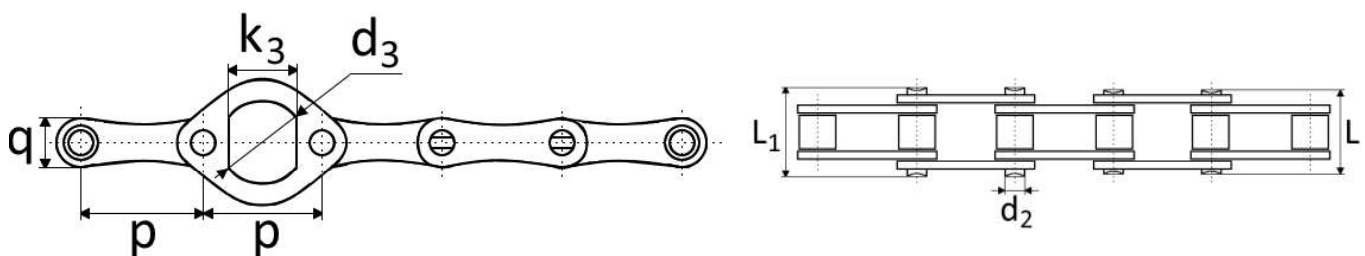

ROLLENKETTEN MIT VERGRÖSSERTEM SPIEL

SIDE BOW ROLLER CHAINS

Ketten-Nr. Chain No.	p		R mm	b ₁ mm	b ₂ mm	d ₁ mm	d ₂ mm	a ₁ mm	a ₂ mm	q mm	s ₁ mm	s ₂ mm	F _B N _{min}
	mm	inch											
08B-1 SB	12,7	1/2"	360	7,75	11,3	8,51	3,96	16,4	17,7	11,8	1,5	1,5	11 200
08B-1 SB1	12,7	1/2"	400	11,6	15,35	8,51	3,96	20,8	22	11,8	1,5	1,5	11 200
12B-1 SB	19,05	3/4"	510	11,68	15,62	12,07	5,08	21,8	24,2	16,1	1,8	1,8	20 000
16B-1 SB	25,4	1"	1450	17,02	25,45	15,8	7,94	35,5	38,2	20,3	3,8	3,1	45 000

Verbindungsglieder sind auf Anfrage erhältlich.
Connecting links are available upon request.

LANDMASCHINENKETTEN

AGRICULTURAL CHAINS

Ketten-Nr. Chain No.	p mm	q mm	d ₁ mm	d ₂ mm	d ₃ mm	b ₁ mm	b ₂ mm	S _{max} mm	c mm	L mm	L ₁ mm	W mm	M mm	h ₃ mm	h ₄ mm	F mm	F _B N _{min}
10B-1 1AKa1.102/432T.00.00	15,875	14,73	5,5	10,16	6	9,65	13,28	1,5	31,75	18,8	20,1	19,55	15,15	10	7,8	9,9	23 000

Ketten-Nr. Chain No.	ISO	p mm	k ₃ mm	d ₂ mm	d ₃ mm	L mm	L ₁ mm	q mm	F _B N _{min}
216B.00.00	216 B	50,800	28,3	8,28	35,3	35	40,00	21,08	60 000