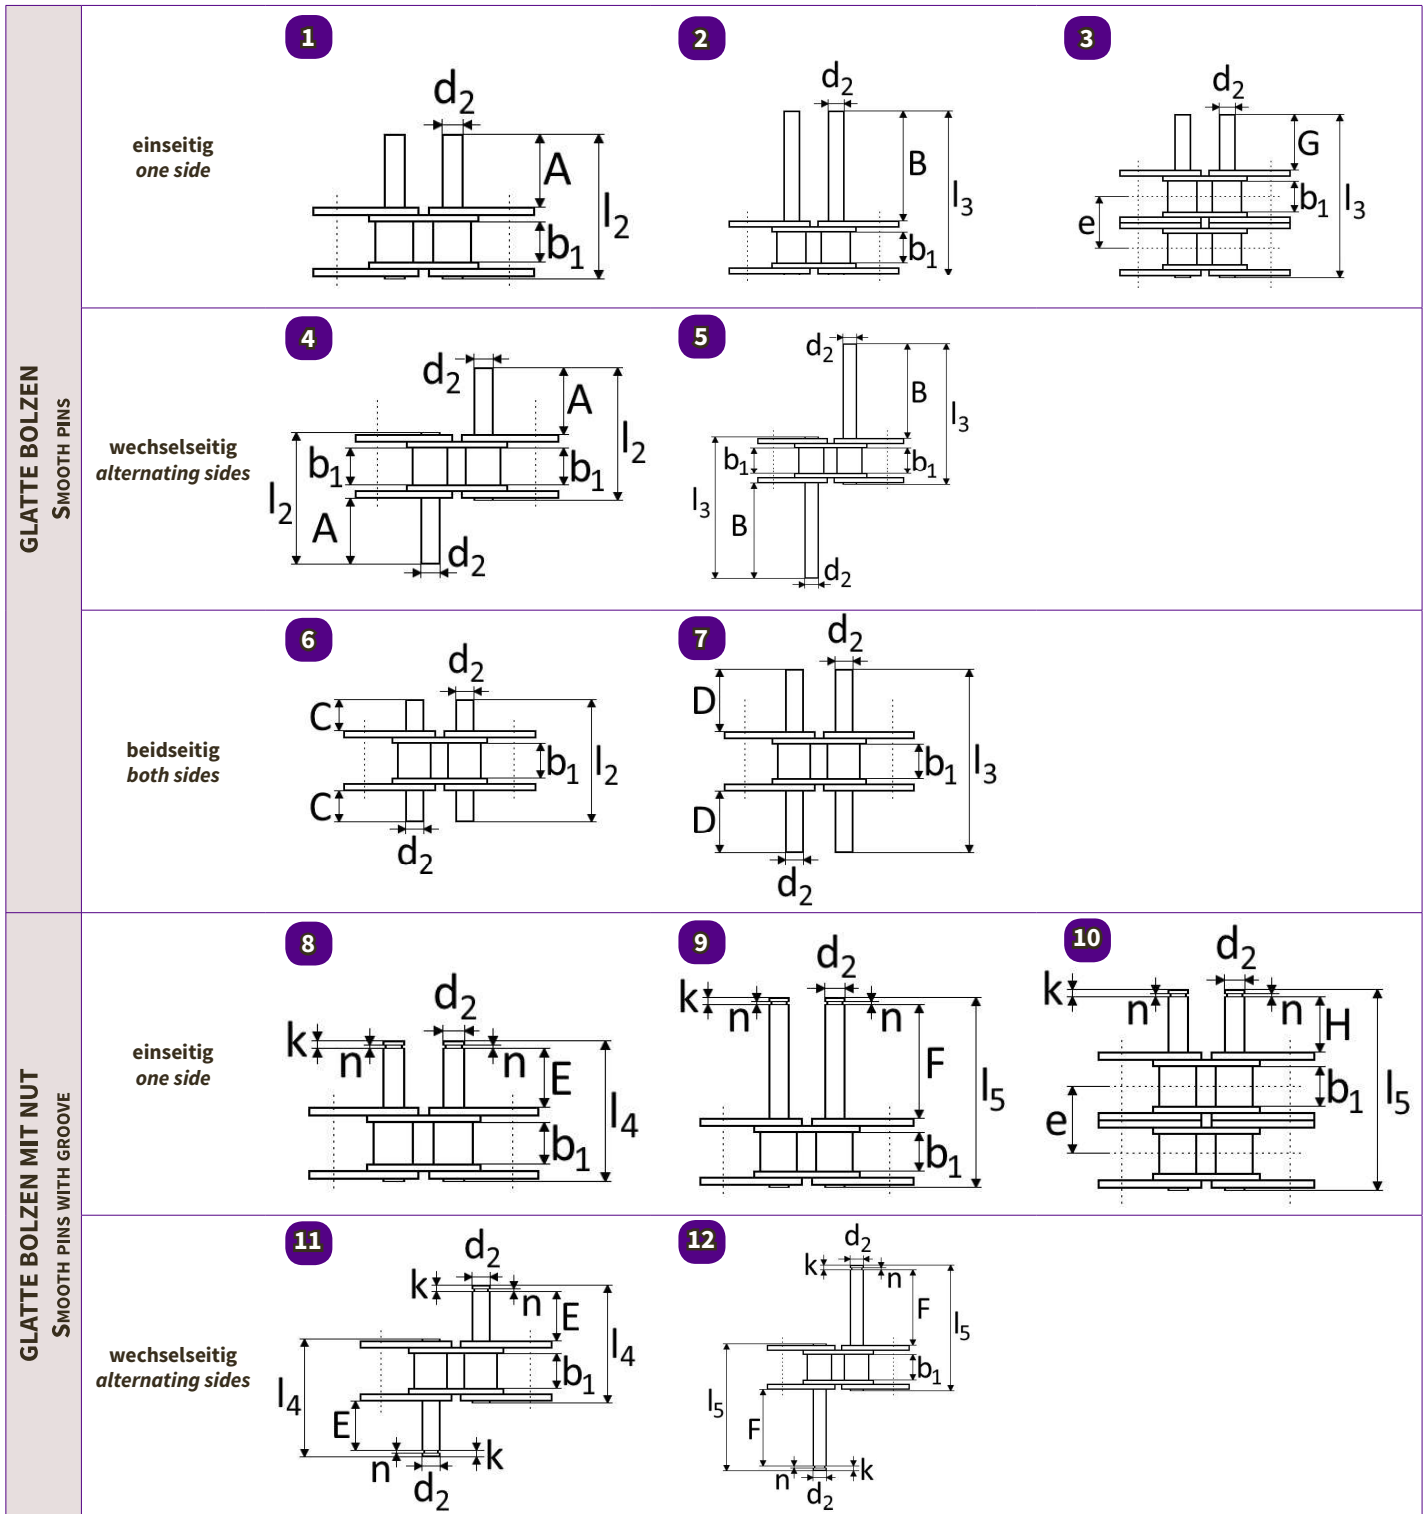

# ROLLENKETTEN MIT VERLÄNGERTEN BOLZEN

ROLLER CHAINS WITH EXTENDED PINS

Ketten-Nr. Chain No.	p mm	b <sub>1min</sub> mm	d <sub>2max</sub> mm	l <sub>2</sub> mm	l <sub>3</sub> mm	l <sub>4</sub> mm	l <sub>5</sub> mm	n mm	k mm	A mm	B mm	C mm	D mm	E mm	F mm	G mm	H mm
06B	9,525	5,72	3,28	23,7	33,9	24,4	34,7	0,8	1,8	11,6	21,8	6,3	11,4	11,0	20,5	11,0	10,0
08B	12,7	7,75	4,45	30,9	44,8	32,8	46,8	0,8	2,9	15,0	28,8	8,1	15,0	14,0	28,2	15,0	14,2
10B	15,875	9,65	5,08	35,7	52,3	36,7	54,3	0,8	2,3	17,8	34,5	9,7	17,8	16,8	33,4	17,8	16,8
12B	19,05	11,68	5,72	42,1	61,6	43,1	62,5	1,0	2,4	21,1	40,6	11,4	21,1	19,8	39,1	21,1	19,8
16B	25,4	17,02	8,28	67,1	98,8	69,2	99,4	1,4	3,4	34	65,5	17,7	33,6	32,2	62,0	33,0	30,5
20B	31,75	19,56	10,19	76,8	113,3	79,9	116,4	3,3	4,6	38,2	74,7	20,4	38,6	36,8	73,1	38,8	37,2
24B	38,1	25,4	14,63	100,9	149,9	106,1	154,4	4,2	6,4	49,9	98,9	26,5	50,9	48,8	97,1	50,6	48,8